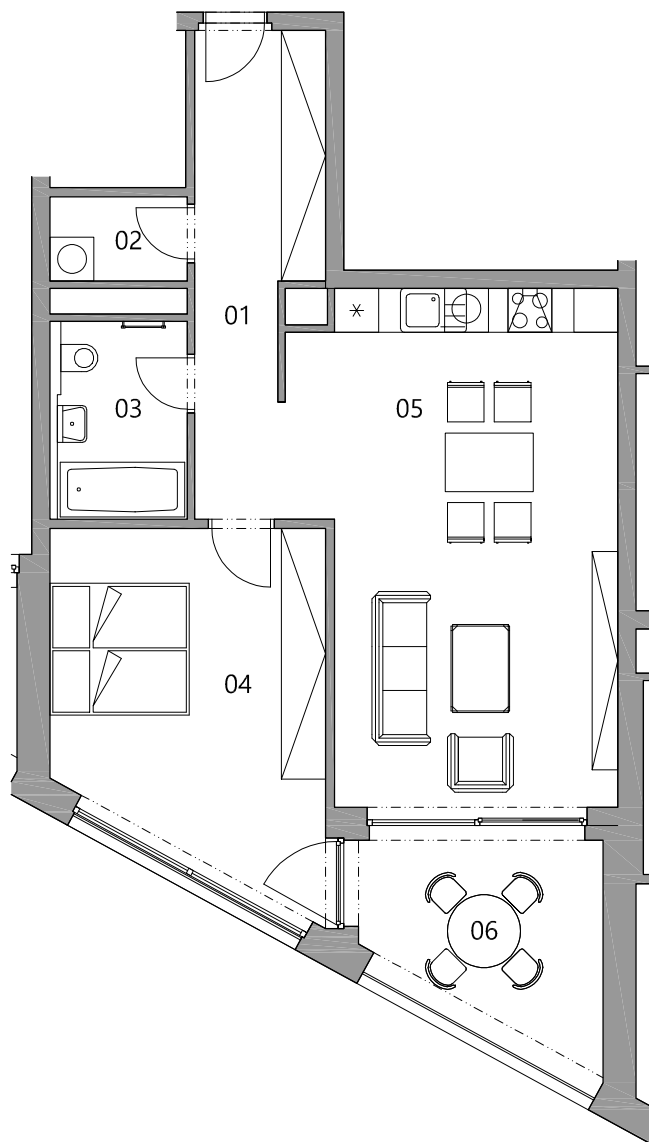

BD TRUHLÁŘSKÁ PLZEŇ

BYT

N2.02

označení bytu	N2.02
dispozice	2+KK
podlaží	2.NP
podlahová plocha bytu	67,4 m²

místnost	plocha
01 chodba	10,1 m ²
02 komora	2,1 m ²
03 koupelna + wc	4,7 m ²
04 ložnice	17,4 m ²
05 obýv. pokoj + kk + jídelna	29,4 m ²
plocha bytu - součet místností	63,7 m ²
podlahová plocha bytu	67,4 m ²
06 lodžie	9,6 m ²
sklad	4,0 m ²
parkovací stání	

Podlahová plocha bytu uvedena dle nařízení vlády č. 366/2013 Sb.