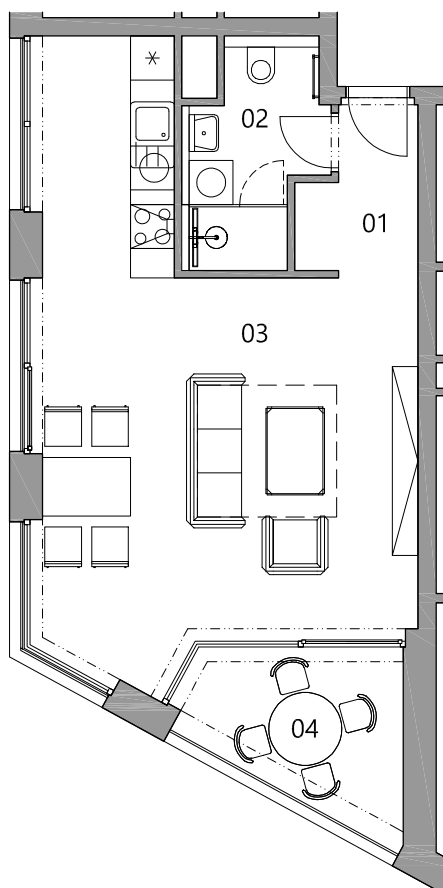

# BD TRUHLÁŘSKÁ PLZEŇ

BYT

N2.03

označení bytu	<b>N2.03</b>
dispozice	<b>1+KK</b>
podlaží	<b>2.NP</b>
podlahová plocha bytu	<b>43,3 m<sup>2</sup></b>

místnost	plocha
01 chodba	3,4 m <sup>2</sup>
02 koupelna + wc	4,5 m <sup>2</sup>
03 obýv. pokoj + kk + ložnice	33,3 m <sup>2</sup>
plocha bytu - součet místností	41,2 m <sup>2</sup>
podlahová plocha bytu	43,3 m <sup>2</sup>
04 lodžie	6,1 m <sup>2</sup>
sklad	4,9 m <sup>2</sup>
parkovací stání	

Podlahová plocha bytu uvedena dle nařízení vlády č. 366/2013 Sb.