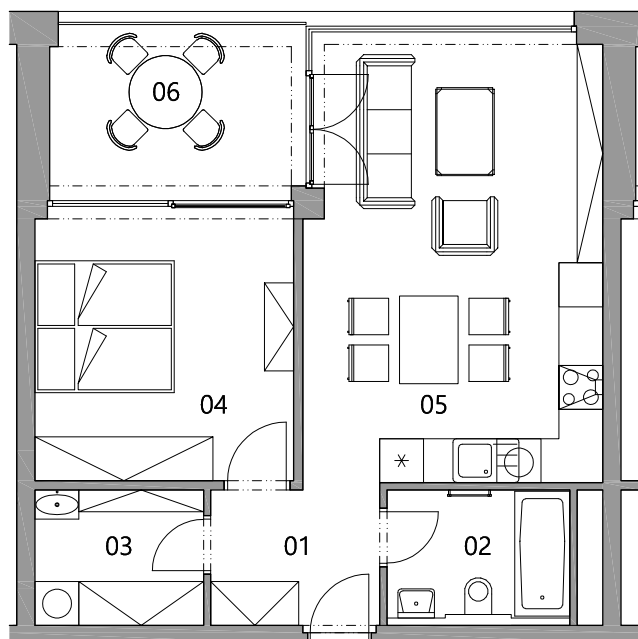

# BD TRUHLÁŘSKÁ PLZEŇ

**BYT**

**N2.08**

označení bytu	<b>N2.08</b>
dispozice	<b>2+KK</b>
podlaží	<b>2.NP</b>
podlahová plocha bytu	<b>53,7 m<sup>2</sup></b>

místnost	plocha
01 chodba	4,7 m <sup>2</sup>
02 koupelna + wc	4,2 m <sup>2</sup>
03 komora + šatna	4,2 m <sup>2</sup>
04 ložnice	13,1 m <sup>2</sup>
05 obýv. pokoj + kk + jídelna	24,5 m <sup>2</sup>
plocha bytu - součet místností	50,7 m <sup>2</sup>
podlahová plocha bytu	53,7 m <sup>2</sup>
06 lodžie	8,3 m <sup>2</sup>
sklad	2,6 m <sup>2</sup>
parkovací stání	

Podlahová plocha bytu uvedena dle nařízení vlády č. 366/2013 Sb.