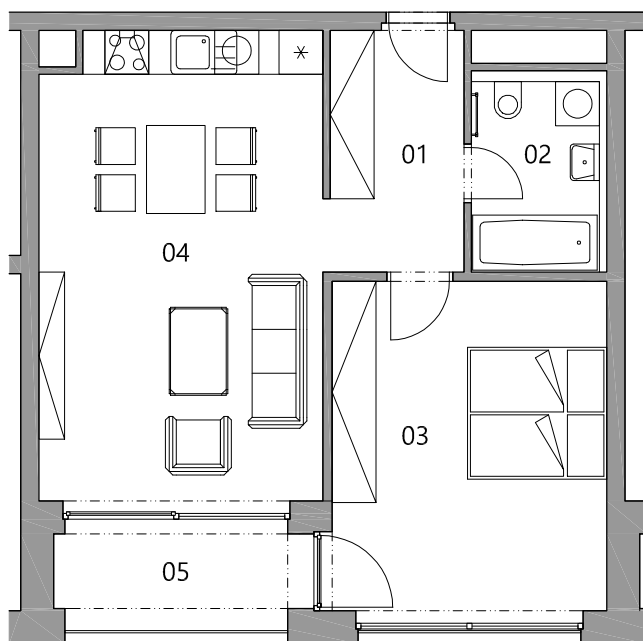

BD TRUHLÁŘSKÁ PLZEŇ

BYT

N3.13

označení bytu	N3.13
dispozice	2+KK
podlaží	3.NP
podlahová plocha bytu	56,7 m²

místnost	plocha
01 chodba	6,3 m ²
02 koupelna + wc	4,5 m ²
03 ložnice	17,4 m ²
04 obýv. pokoj + kk + jídelna	24,9 m ²
plocha bytu - součet místností	53,1 m ²
podlahová plocha bytu	56,7 m ²
05 lodžie	5,1 m ²
sklad	4,7 m ²
parkovací stání	

Podlahová plocha bytu uvedena dle nařízení vlády č. 366/2013 Sb.