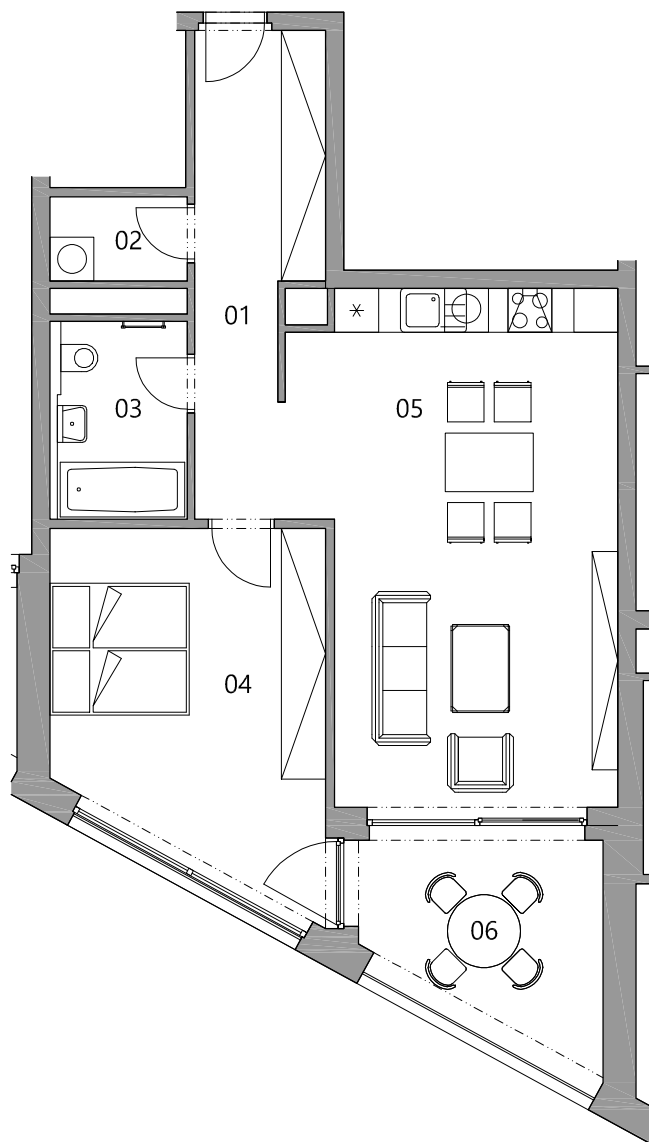

BD TRUHLÁŘSKÁ PLZEŇ

BYT

N4.02

označení bytu	N4.02
dispozice	2+KK
podlaží	4.NP
podlahová plocha bytu	67,4 m²

místnost	plocha
01 chodba	10,1 m ²
02 komora	2,1 m ²
03 koupelna + wc	4,7 m ²
04 ložnice	17,4 m ²
05 obýv. pokoj + kk + jídelna	29,4 m ²
plocha bytu - součet místností	63,7 m ²
podlahová plocha bytu	67,4 m ²
06 lodžie	9,6 m ²
sklad	4,0 m ²
parkovací stání	