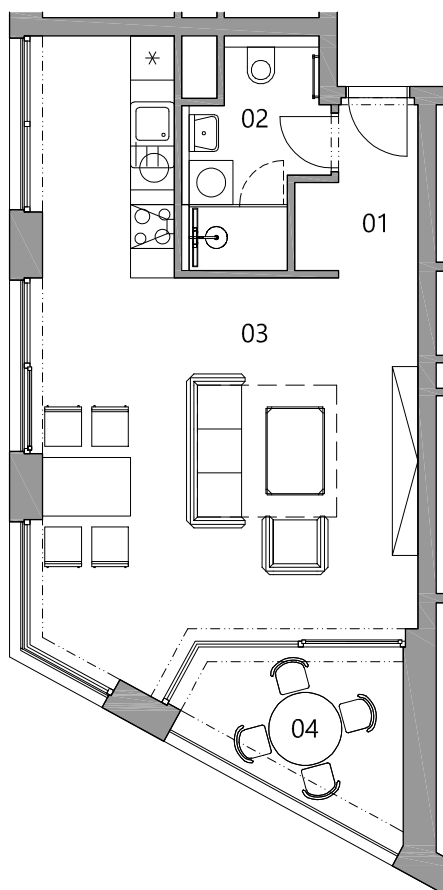

BD TRUHLÁŘSKÁ PLZEŇ

BYT

N4.03

označení bytu	N4.03
dispozice	1+KK
podlaží	4.NP
podlahová plocha bytu	43,3 m²

místnost	plocha
01 chodba	3,4 m ²
02 koupelna + wc	4,5 m ²
03 obýv. pokoj + kk + ložnice	33,3 m ²
plocha bytu - součet místností	41,2 m ²
podlahová plocha bytu	43,3 m ²
04 lodžie	6,1 m ²
sklad	4,9 m ²
parkovací stání	

Podlahová plocha bytu uvedena dle nařízení vlády č. 366/2013 Sb.