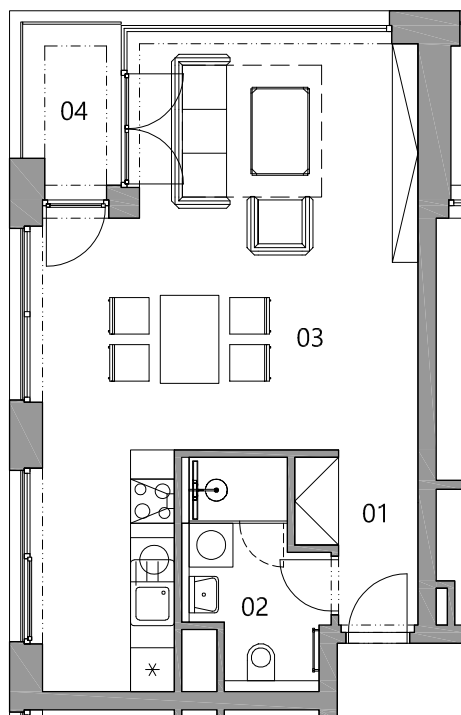

BD TRUHLÁŘSKÁ PLZEŇ

BYT

N4.04

označení bytu	N4.04
dispozice	1+KK
podlaží	4.NP
podlahová plocha bytu	42,9 m²

místnost	plocha
01 chodba	3,4 m ²
02 koupelna + wc	4,4 m ²
03 obýv. pokoj + kk + ložnice	32,8 m ²
plocha bytu - součet místností	40,6 m ²
podlahová plocha bytu	42,9 m ²
04 lodžie	3,0 m ²
sklad	4,2 m ²
parkovací stání	