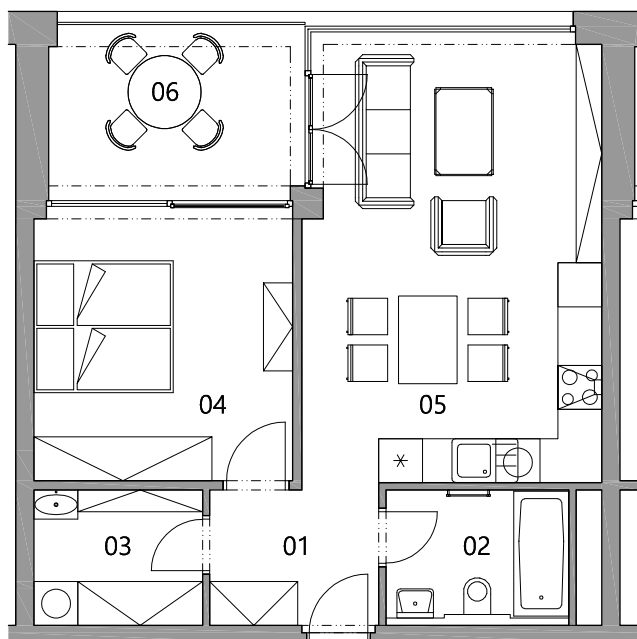

# BD TRUHLÁŘSKÁ PLZEŇ

**BYT**

**N4.06**

označení bytu	<b>N4.06</b>
dispozice	<b>2+KK</b>
podlaží	<b>4.NP</b>
podlahová plocha bytu	<b>53,7 m<sup>2</sup></b>

místnost	plocha
01 chodba	4,7 m <sup>2</sup>
02 koupelna + wc	4,2 m <sup>2</sup>
03 komora + šatna	4,2 m <sup>2</sup>
04 ložnice	13,1 m <sup>2</sup>
05 obýv. pokoj + kk + jídelna	24,5 m <sup>2</sup>
plocha bytu - součet místností	50,7 m <sup>2</sup>
podlahová plocha bytu	53,7 m <sup>2</sup>
06 lodžie	8,3 m <sup>2</sup>
sklad	4,2 m <sup>2</sup>
parkovací stání	

Podlahová plocha bytu uvedena dle nařízení vlády č. 366/2013 Sb.