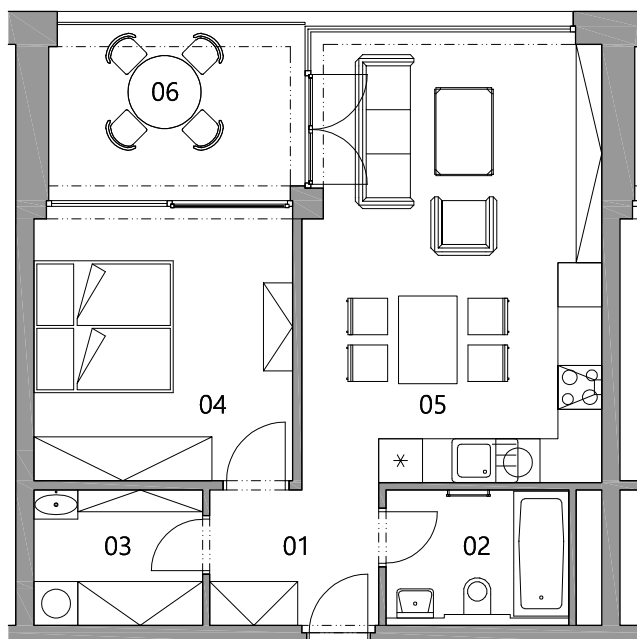

BD TRUHLÁŘSKÁ PLZEŇ

BYT

N4.09

označení bytu	N4.09
dispozice	2+KK
podlaží	4.NP
podlahová plocha bytu	53,7 m²

místnost	plocha
01 chodba	4,7 m ²
02 koupelna + wc	4,2 m ²
03 komora + šatna	4,2 m ²
04 ložnice	13,1 m ²
05 obýv. pokoj + kk + jídelna	24,5 m ²
plocha bytu - součet místností	50,7 m ²
podlahová plocha bytu	53,7 m ²
06 lodžie	8,3 m ²
sklad	2,6 m ²
parkovací stání	