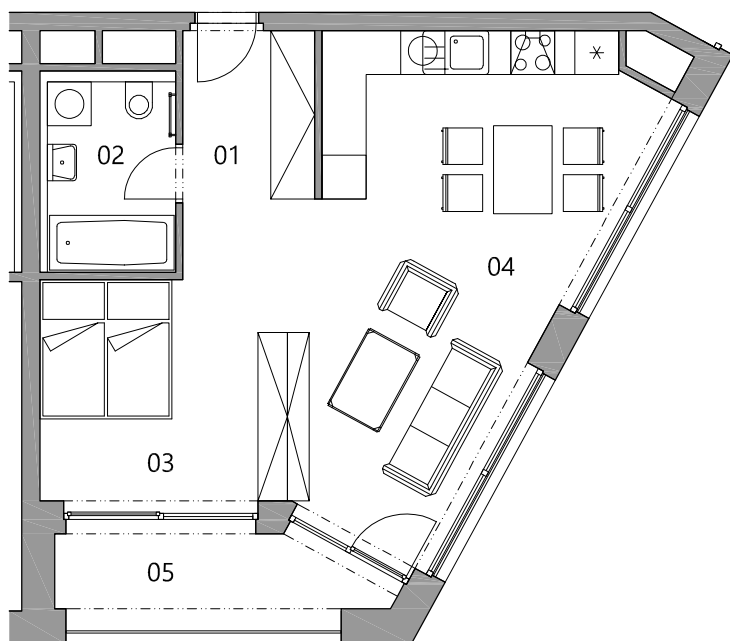

BD TRUHLÁŘSKÁ PLZEŇ

BYT

N4.11

označení bytu	N4.11
dispozice	1+KK
podlaží	4.NP
podlahová plocha bytu	50,1 m²

místnost	plocha
01 chodba	6,5 m ²
02 koupelna + wc	4,5 m ²
03 prostor pro spaní	10,0 m ²
04 obýv. pokoj + kk + jídelna	25,8 m ²
plocha bytu - součet místností	46,8 m ²
podlahová plocha bytu	50,1 m ²
05 lodžie	6,0 m ²
sklad	4,7 m ²
parkovací stání	