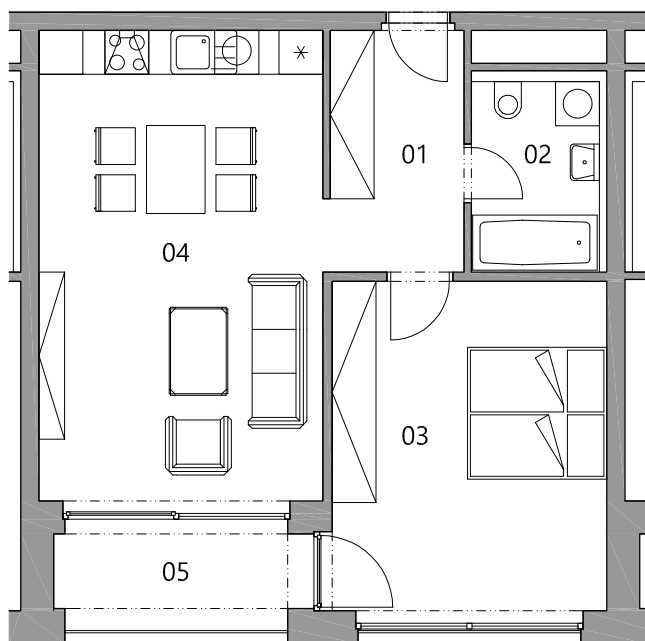

BD TRUHLÁŘSKÁ PLZEŇ

BYT

N4.12

označení bytu	N4.12
dispozice	2+KK
podlaží	4.NP
podlahová plocha bytu	56,7 m²

místnost	plocha
01 chodba	6,3 m ²
02 koupelna + wc	4,5 m ²
03 ložnice	17,4 m ²
04 obýv. pokoj + kk + jídelna	25,2 m ²
plocha bytu - součet místností	53,4 m ²
podlahová plocha bytu	56,7 m ²
05 lodžie	5,1 m ²
sklad	4,7 m ²
parkovací stání	

Podlahová plocha bytu uvedena dle nařízení vlády č. 366/2013 Sb.