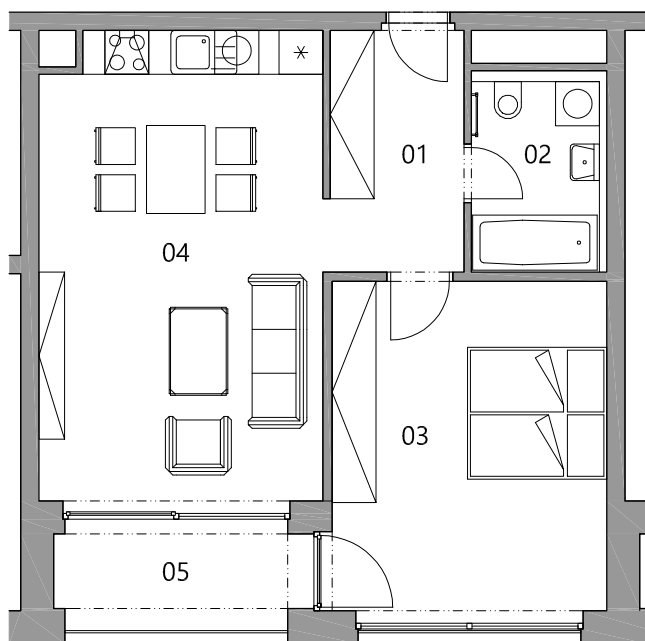

BD TRUHLÁŘSKÁ PLZEŇ

BYT

N5.12

označení bytu	N5.12
dispozice	2+KK
podlaží	5.NP
podlahová plocha bytu	56,7 m²

místnost	plocha
01 chodba	6,3 m ²
02 koupelna + wc	4,5 m ²
03 ložnice	17,4 m ²
04 obýv. pokoj + kk + jídelna	24,9 m ²
plocha bytu - součet místností	53,1 m ²
podlahová plocha bytu	56,7 m ²
05 lodžie	5,1 m ²
sklad	4,7 m ²
parkovací stání	

Podlahová plocha bytu uvedena dle nařízení vlády č. 366/2013 Sb.