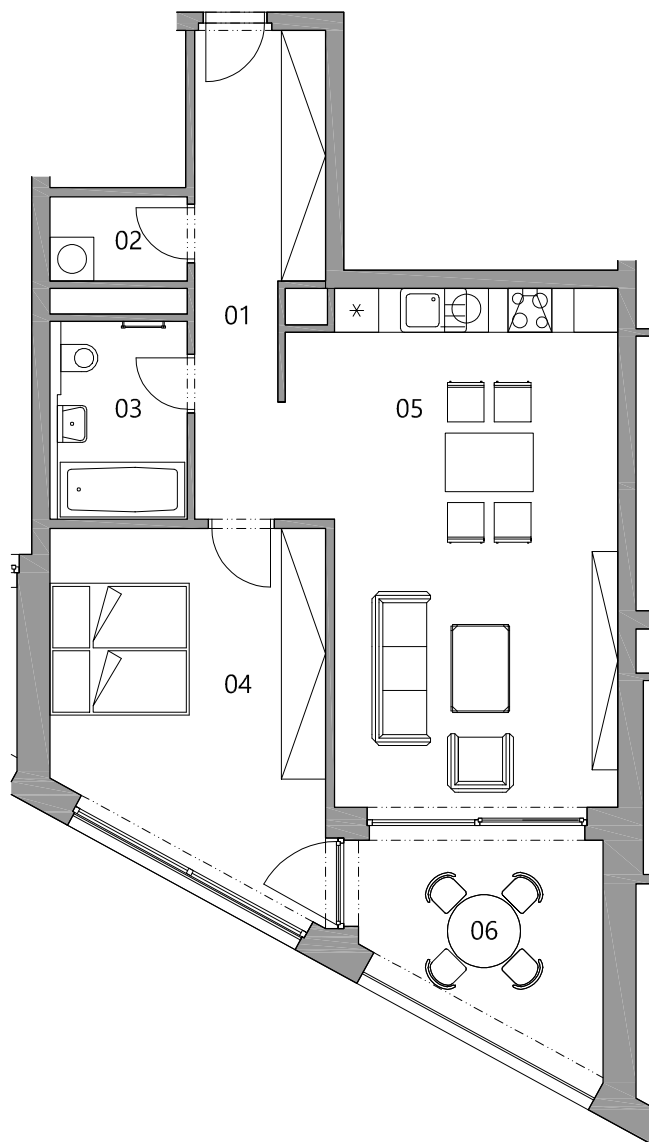

BD TRUHLÁŘSKÁ PLZEŇ

BYT

N6.02

označení bytu	N6.02
dispozice	2+KK
podlaží	6.NP
podlahová plocha bytu	67,4 m²

místnost	plocha
01 chodba	10,1 m ²
02 komora	2,1 m ²
03 koupelna + wc	4,7 m ²
04 ložnice	17,4 m ²
05 obýv. pokoj + kk + jídelna	29,4 m ²
plocha bytu - součet místností	63,7 m ²
podlahová plocha bytu	67,4 m ²
06 lodžie	9,6 m ²
sklad	4,0 m ²
parkovací stání	