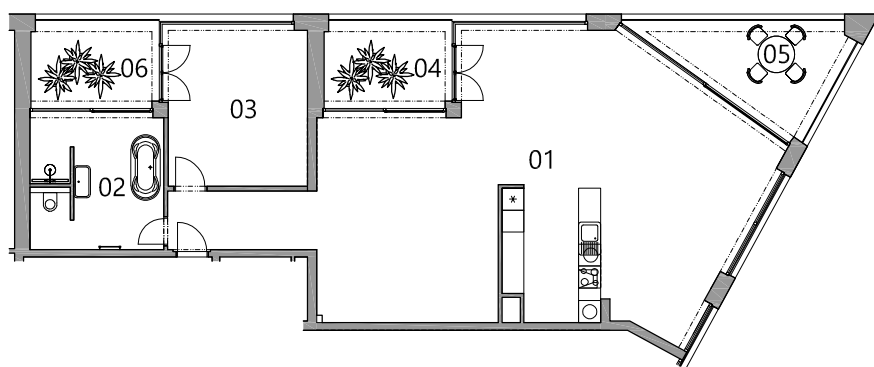

BD TRUHLÁŘSKÁ PLZEŇ

BYT

N6.06

označení bytu	N6.06
dispozice	1+KK
podlaží	6.NP
podlahová plocha bytu	119,8 m²

místnost	plocha
01 loft	84,8 m ²
02 koupelna + wc	13,1 m ²
03 pokoj	17,0 m ²
plocha bytu - součet místností	114,9 m ²
podlahová plocha bytu	119,8 m ²
04 lodžie	8,3 m ²
05 lodžie	11,5 m ²
06 lodžie	8,3 m ²
sklad	5,8 m ²
parkovací stání	